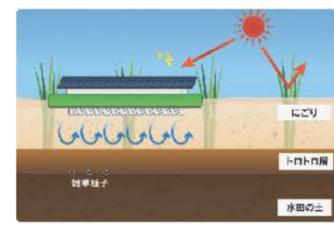

見える化  
クラウド

高齢者等は  
テレビでも確認可能

田んぼに行かなくても  
水管理ができる

- 3 水に浮かべる「自動「抑草」ロボット」  
(井関農機社製/アイガモロボ)

- ◇ 水にごりで雑草を抑制する仕組み
- ◇ トロトロ層に種子を埋没する仕組み  
巻き上げられた土が堆積してトロトロ層  
(やわらかい土の層)が形成され、雑草種子  
を出芽できない深さに埋没します

※出所：①②富山/となみ衛星通信テレビ、③広島/ちゅピCOM