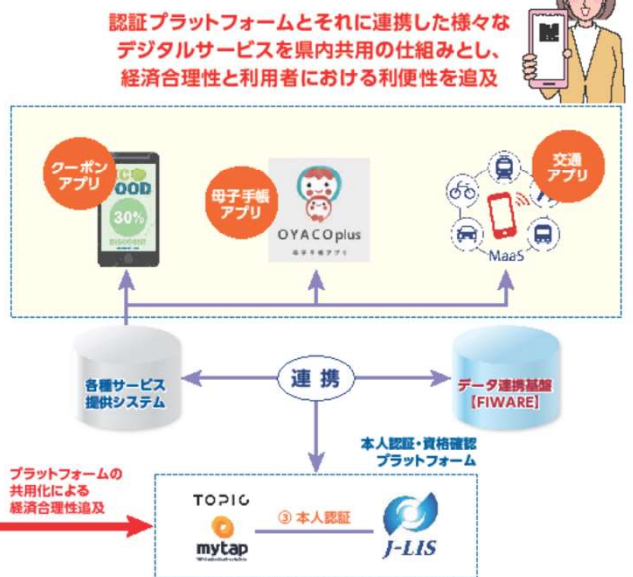

将来の機能拡張

※出所：富山県/ティエスティテクノ(となみ衛星通信テレビグループ)