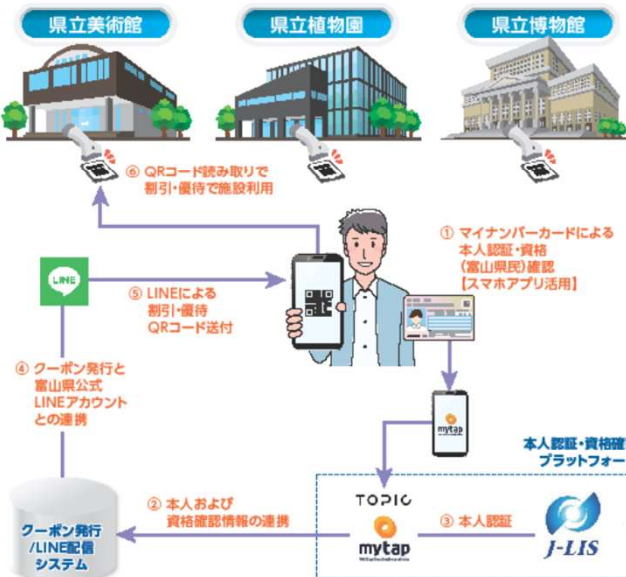

マイナンバー対応 ケーブルテレビの県民・市民向け マイナンバーカードを活用した公共サービス

マイナンバーカード活用プラットフォームシステム概要

現状