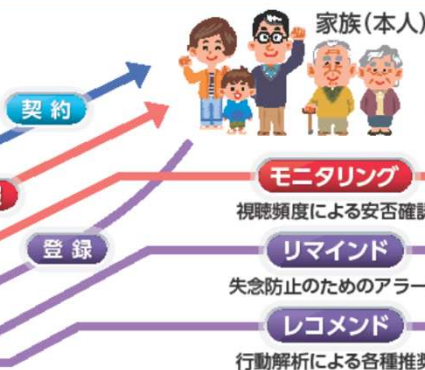

##### テレビで安否確認

スマートフォンからテレビへ  
メッセージを送信

総務省情報通信技術活用事業

### ～チャンネルサービス～ (Multi solution)

災害時等

#### 安心サービス テレビで見守り概要

ケーブル  
テレビ

※出所：長野・伊那市/伊那ケーブルテレビジョン