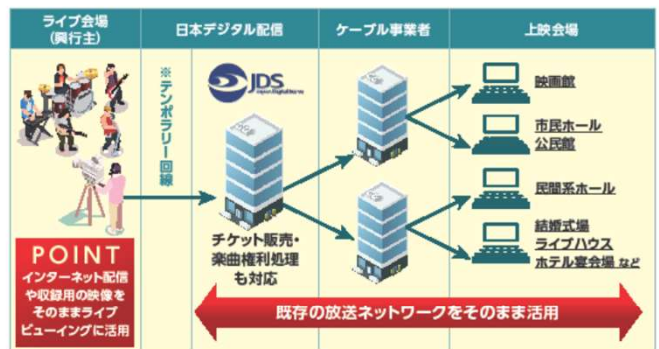

2 公共文化施設の利活用による街の活性化 『ライブビューイング』の仕組みをご提供

本サービスの特徴

- 追加コスト無し
  (パッケージ制作など、収録が
  予定されている場合)
- 放送品質
- 映画館の
  興行スケジュールに
  縛られない
- 全国津々浦々で
  興行可能
- 4Kデジタル映像を
  高精度プロジェクターで
  上映
- リアルライブに近い
  音響環境の実現

ライブビューイング興行実施による地域課題の解決

- ① 市民ホール等の稼働率向上
- ② 地域間の豊かさの格差解消 (エンターテインメントの手軽・日常化)

※出所：日本デジタル配信