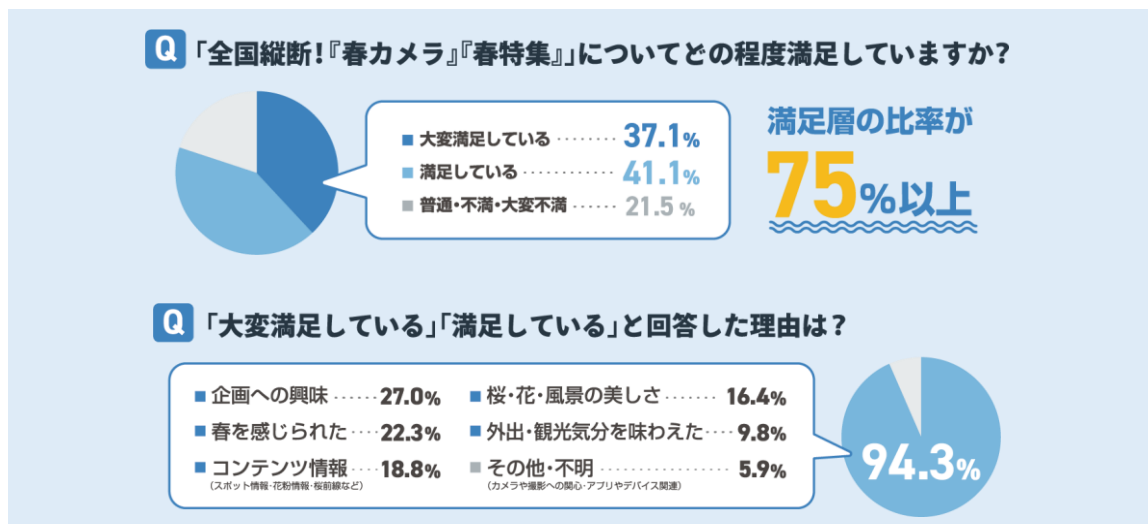

## 全国紅葉スポットのライブカメラ映像を募集中！

株式会社ニューメディア（本社：山形県米沢市 代表取締役：金子 敦、以下 NCV）は、全国のケーブルテレビ番組が視聴できるアプリ、ロコテレで「全国縦断！秋カメラ」と題した紅葉スポットのライブカメラ配信特集を実施いたします。本企画実施にあたり、全国のケーブルテレビ局から紅葉が美しく映る風景のライブカメラ映像を募集いたします。各地域にある魅力的な秋の景観をロコテレで全国に発信し、地域活性化や知名度向上につなげませんか。

### ■企画概要

- ・特集期間 : 2024年10月1日（木）～11月30日（土）
- ・募集コンテンツ：紅葉や秋の風景が映るライブカメラ（24時間配信、定点カメラ）
- ・参加費用 : 無料

ロコテレのアプリトップページに全国から集まったライブカメラが表示されます。利用者は視聴したいライブカメラを選択し、秋の風景を楽しむことができます。

カメラを新たに設置される場合は、弊社から無償で貸し出しも可能です。紅葉のみならず、コスモスやススキなどの風景もお待ちしております。

※ライブカメラ配信イメージ

## ■季節ごとのライブ配信特集実績

ロコテレでは、春は桜の観光スポット、夏は各地域の夏祭りの模様を「季節カメラ」としてライブ配信し、全国の視聴者からご好評いただきました。春の特集時に実施した視聴者アンケートでは、配信を見て「今後行ってみたい場所の参考や旅行先の候補になった」、「家でゆっくりと季節の景色を楽しめた」などの声をいただき、特集をきっかけとして観光客誘致や地域活性化につながる可能性が高いことが分かりました。