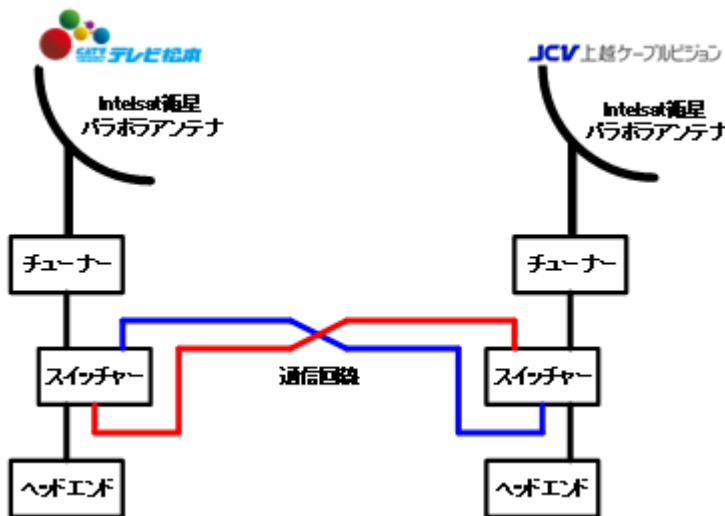

NEWS RELEASE

2024年1月26日

JCV 上越ケーブルビジョン

各位

NHK ワールドの放送信号受信における 株式会社テレビ松本ケーブルビジョンとの相互供給連携開始

上越ケーブルビジョン株式会社(以下「JCV」、本社:新潟県上越市、代表取締役:齋藤俊幸)は、この度、株式会社テレビ松本ケーブルビジョン(以下「テレビ松本」と)との相互供給連携により、NHK ワールドの放送信号の冗長化運用を開始いたしました。

NHK ワールドは Intelsat 衛星を経由した電波を受信し放送を行っておりますが、ゲリラ豪雨などの気象状況による受信状態の低下や設備の不具合等による放送サービスの停止事故などの影響を極力少なくするなど放送サービスの強靱化を行うべく、設備の冗長化について方策を検討してまいりました。

その結果、同じく NHK ワールドの放送を自主放送として 24 時間サービスしている、テレビ松本との連携により、JCV・テレビ松本各々にて受信した放送信号を両社間に設置した通信回線を経由して相互に供給する仕組みを構築し、安定した放送サービスを運用する事が可能となりました。

今回のような NHK ワールドの放送信号のケーブルテレビ事業者間による相互供給連携は、JCV・テレビ松本間での連携が唯一の運用モデルとなります。

設備の概要

JCV は、これからも地域密着の情報サービス企業として、地域の発展への貢献、多様なニーズへの対応など、様々なサービスの提供を行うべく一層努力してまいります。

NEWS RELEASE

上越ケーブルビジョンについて

1984年12月設立の新潟県上越市・妙高市を事業エリアとするケーブルテレビ事業者で 2022 年には十日町市も事業エリアとしている。自主放送サービスに加えコミュニティFMやWEBサイトの運営(上越妙高タウン情報・雪国ジャーニー)にも取り組み、地域に根ざしたニュースや生活に役立つ情報をエリア内での放送番組の提供に加え、WEB サイトを通じ、多様な媒体を活用し国内外に展開している。また、リアルな情報発信として、2020年9月に東京 JR 有楽町駅前の東京交通会館 1 階に「雪国商店®」をオープンさせ、雪国の美味しいものや上質なものをお届けする「食の蔵」として地域産品の提供を行っている。